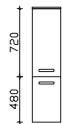

Midischrank
1 Drehtür, 2 Auszüge, 2 Glaseinlegeböden, inkl. Abdeckplatte

Bitte Türanschlag links (L), rechts (R) angeben!

Höhe	Breite	Tiefe	Bestell-Text	Korpusausführung	EEK	PG 1	PG 2	PG 3
1210	300	330	NT-M 01-L/R	Comfort N		-		

Midischrank
2 Drehtüren, 3 Glaseinlegeböden, inkl. Abdeckplatte

Bitte Türanschlag links (L), rechts (R) angeben!

Höhe	Breite	Tiefe	Bestell-Text	Korpusausführung	EEK	PG 1	PG 2	PG 3
1210	300	170	NT-MS 30-01-L/R-17	Comfort N		-		
1210	300	330	NT-M14-L/R-33	Comfort N		-