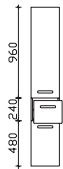

Zusatzartikel