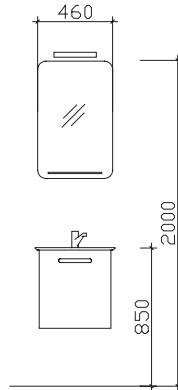

05252/848-158

Block:

Maß in mm:

490

Energieeffizienzangaben siehe Typenplan

Front: Weiß Hochglanz
Korpusfarbe: Weiß Glanz
KorpUSAusführung: Comfort N
Schubkasten: Metallzarge mit Softeinzug
Griff/Knopf: Chrom Glanz, fix zugeordnet
Montage: wandhängend