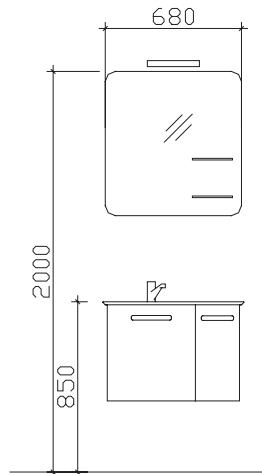

05252/848-158

Block:

Maß in mm:

490

Energieeffizienzangaben siehe Typenplan

Front: Weiß Hochglanz
Korpusfarbe: Weiß Glanz
KorpUSAusführung: Comfort N
Schubkasten: Metallzarge mit Softeinzug
Griff/Knopf: Chrom Glanz, fix zugeordnet
Montage: wandhängend

Laufzeit:
Lieferzeit: 30 Arbeitstage
Tel.: 05252/848-0
Fax: 05252/848-158
Mindestbestellwert:
Frachtkosten:
Incoterm:

Block:

Maß in mm:

710

Energieeffizienzangaben siehe Typenplan

Front: Weiß Hochglanz
Korpusfarbe: Weiß Glanz
Korpuserführung: Comfort N
Schubkasten: Metallzarge mit Softeinzug
Griff/Knopf: Chrom Glanz, fix zugeordnet
Montage: wandhängend

05252/848-0

05252/848-158

Block:

Maß in mm:

350/710

Energieeffizienzangaben siehe Typenplan

Front: Graphit Struktur quer Nachbildung
Korpusfarbe: Graphit Struktur quer Nachbildung
Korpusausführung: Comfort N
Schubkasten: Metallzarge mit Softeinzug
Griff/Knopf: Chrom Glanz, fix zugeordnet
Montage: wandhängend