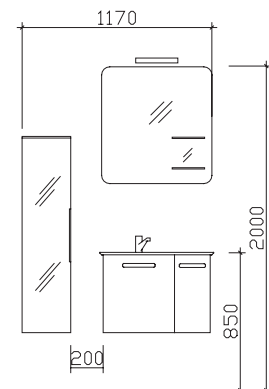

05252/848-0

05252/848-158

Block:

Maß in mm:

350/710

Energieeffizienzangaben siehe Typenplan

Front: Graphit Struktur quer Nachbildung
Korpusfarbe: Graphit Struktur quer Nachbildung
Korpusausführung: Comfort N
Schubkasten: Metallzarge mit Softeinzug
Griff/Knopf: Chrom Glanz, fix zugeordnet
Montage: wandhängend