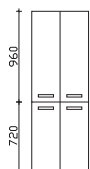

H/B/T in mm			Artikel-Nr.	EAN-Nr.	Kg/cbm/Pm	EEK	Front	Korpus	Euro
1680	300	330	992.113020	4017026088765	39,1/0,17/		Lack polarweiß Hochglanz	Lack polarweiß Hochglanz	-
1680	300	330	992.123020	4017026088772	39,1/0,17/		Lack steingrau Hochglanz	Lack steingrau Hochglanz	-

Hochschrank
4 Drehtüren, 4 Glaseinlegeböden