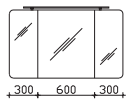

H/B/T in mm		Artikel-Nr.	EAN-Nr.	Kg/cbm/Pm	EEK	Front	Korpus	Euro
720	1200	170 992.811202	4017026088802	35,0/0,15/	A+++A (1)		Lack polarweiß Hochglanz	-
720	1200	170 992.821202	4017026088819	35,0/0,15/	A+++A (1)		Lack steingrau Hochglanz	-

Spiegelschrank

inkl. LED-Beleuchtung im Kranz, 12V LED, LM LED, 11W
3 Drehtüren, einfach verspiegelt
6 Glaseinlegeböden, Schalter/Steckdose
Kranzbreite: 1220 mm, Kranztiefe: 240 mm
Anschlag von links: R L L