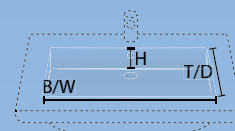

Mineralmarmor Waschtisch weiß alpin Glanz (GB69)
marble minerals washbasin gloss alpine white (GB69)

3010.1

 ≈ Beckenmaße in cm (BxHxT)
 basin dimensions in cm (WxHxD)

alle Becken/all basins =  32,5 x 10 x 23 cm