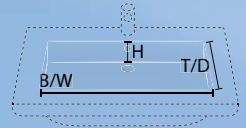

3010.2

alle Becken/all basins =  54 x 10 x 21 cm

Mineralmamor Waschtisch weiß alpin Glanz (GB69) *marble minerals washbasin gloss alpine white (GB69)*

3010.3

 ≈ Beckenmaße in cm (BxHxT)
 basin dimensions in cm (WxHxD)

Detailfoto

alle Becken/all basins =  11 cm hoch/high

Mineralmamor Waschtisch weiß alpin Glanz (GB69) *marble minerals washbasin gloss alpine white (GB69)*

3010.5

Detailfoto

alle Becken/all basins =  35,7 x 10 x 30 cm