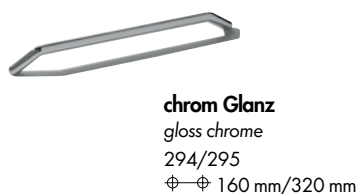

Schränke/cabinets 3030

Frontfarben/front colours

Dickkante/thick edge

286		weiß Seidenglanz silk gloss white LLM_	464		Kastanie Trüffel Nachbildung truffle chestnut finish LLR_

MDF-foliert/MDF-coated

467		Eiche natur Nachbildung nature oak LLV_	961		weiß Glanz gloss white LLG_
458		Robinie dunkel Nachbildung robinia dark LLJ_	438		anthrazit Glanz gloss anthracite LLF_

Korpusfarben/basic shell colours

PG 1

286		weiß Seidenglanz silk gloss white E/LL86	464		Kastanie Trüffel Nachbildung truffle chestnut finish Z/LL64

PG 2

492		Eiche natur Nachbildung nature oak V/LL61	488		Robinie dunkel Nachbildung robinia dark J/LL58

PG 3

042		weiß Glanz Folie gloss white G/LL50	438		anthrazit Glanz Folie gloss anthracite F/LL30

! BITTE BEACHTEN:

Die Front-/Korpuskombination „MDF-folierte FRONT (Variante: 458/467/961/438)“ mit „Korpus PG1 (Variante: 286/464)“ wird zu PG2 abgerechnet.

Griffe/handles

⊕—⊕ = Bohrabstand/hole spacing