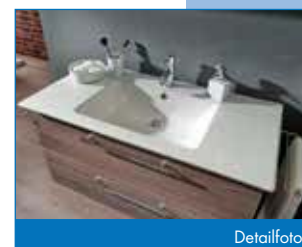

Detailfoto