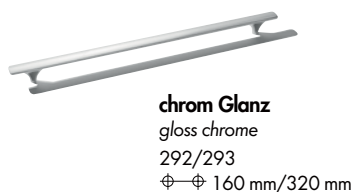

Schränke/cabinets 3030

Frontfarben/front colours

Dickkante/thick edge

286		weiß Seidenglanz silk gloss white LLM_	464		Kastanie Trüffel Nachbildung truffle chestnut finish LLR_

MDF-foliert/MDF-coated

467		Eiche natur Nachbildung nature oak LLV_	961		weiß Glanz gloss white LLG_
458		Robinie dunkel Nachbildung robinia dark LLJ_	438		anthrazit Glanz gloss anthracite LLF_

Korpusfarben/basic shell colours

PG 1

286		weiß Seidenglanz silk gloss white E/LL86	464		Kastanie Trüffel Nachbildung truffle chestnut finish Z/LL64

PG 2

492		Eiche natur Nachbildung nature oak V/LL61	488		Robinie dunkel Nachbildung robinia dark J/LL58

PG 3

042		weiß Glanz Folie gloss white G/LL50	438		anthrazit Glanz Folie gloss anthracite F/LL30

! BITTE BEACHTEN:

Die Front-/Korpuskombination „MDF-folierte FRONT (Variante: 458/467/961/438)“ mit „Korpus PG1 (Variante: 286/464)“ wird zu PG2 abgerechnet.

Griffe/handles

⊕—⊕ = Bohrabstand/hole spacing