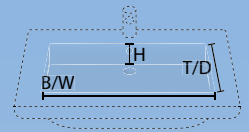

Mineralmarmor Waschtisch marble minerals washbasin

 ≈ Beckenmaße in cm (BxHxT)
basin dimensions in cm (WxHxD)

SCMW90 |  87,5x12x33,3 cm

SCMW120 |  87,5x12x33,3 cm

Detailfoto

Mineralmarmor Glanz/gloss marble minerals