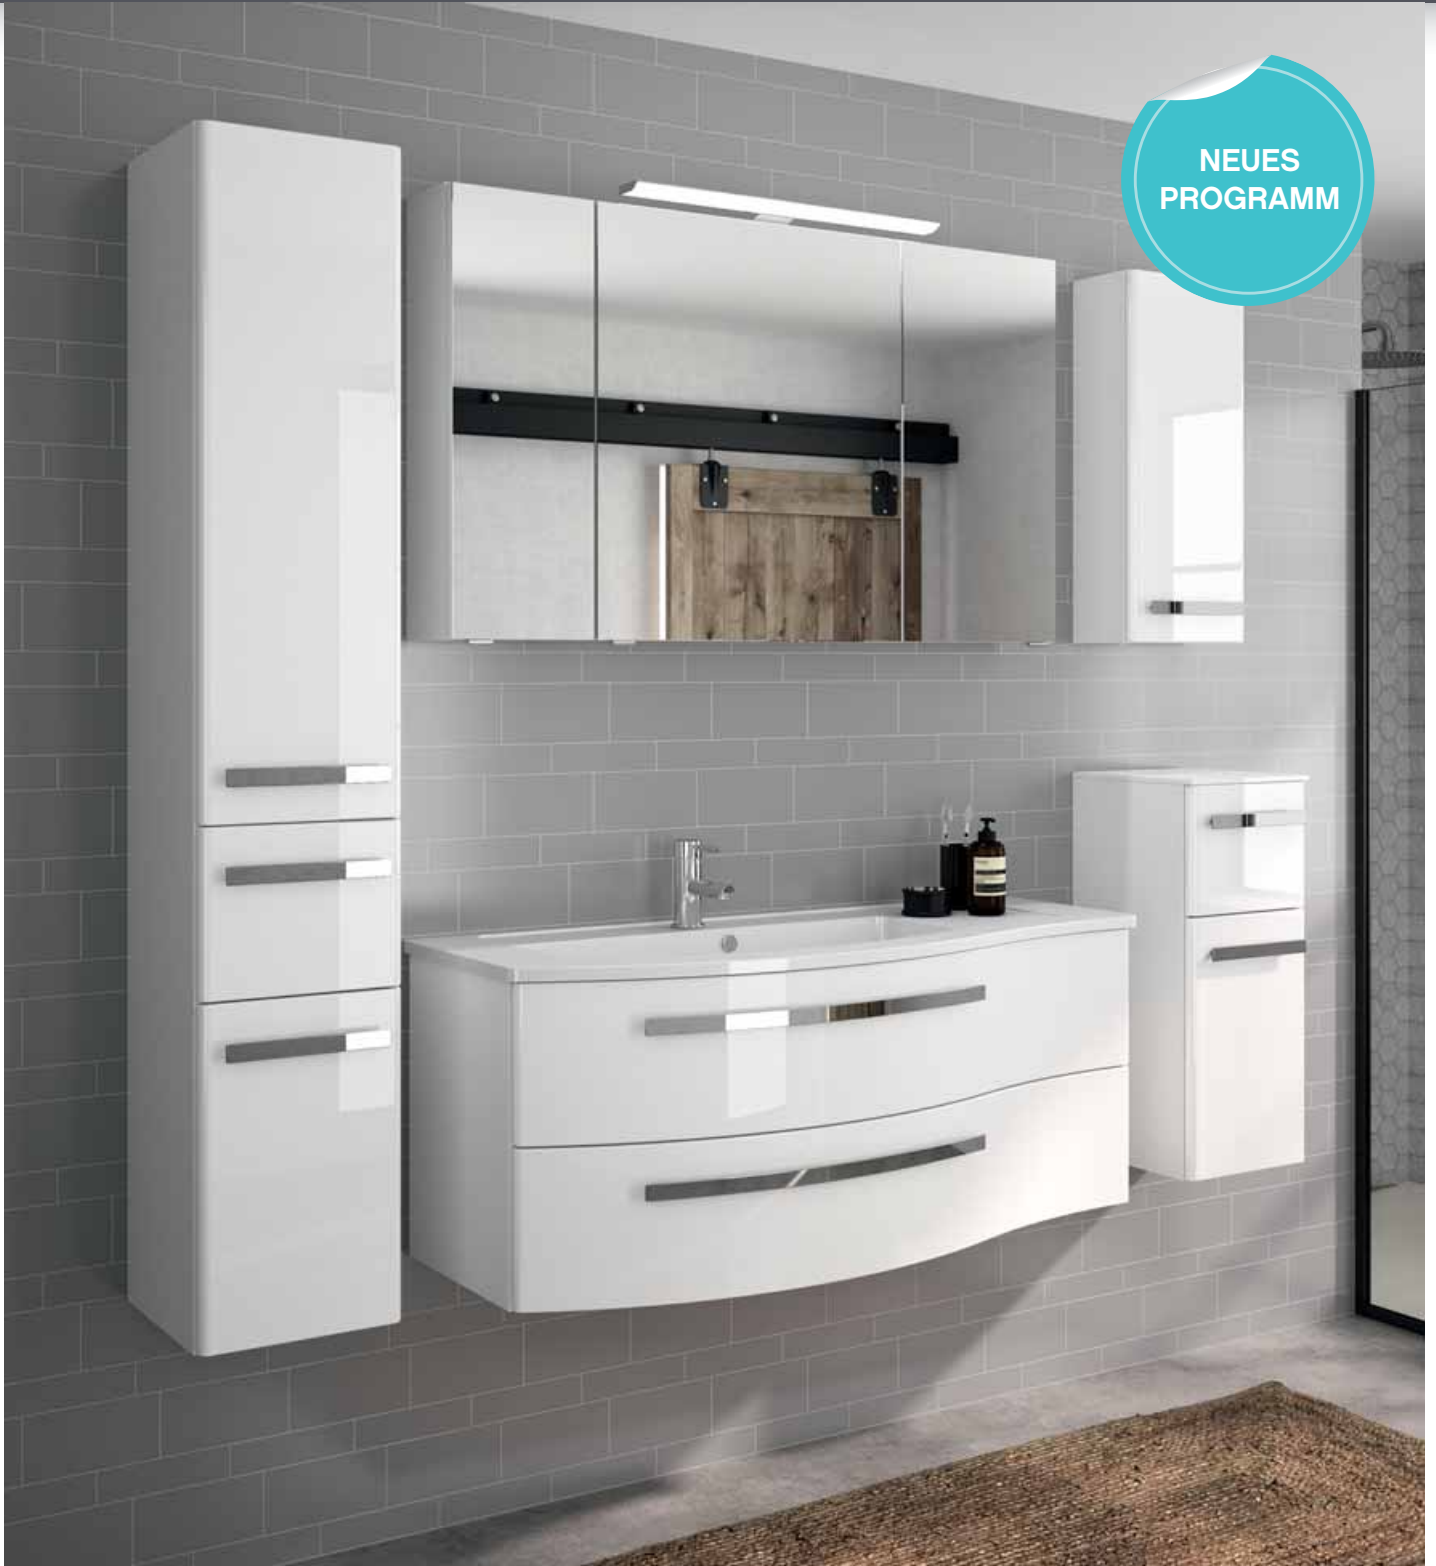

pelipal

Front
Korpus
Griff

Weiß Hochglanz
Weiß Glanz
Chrom Glanz

MADE IN GERMANY

FOKUS 4030

NEUES
PROGRAMM

pelipal

Front
Korpus
Griff