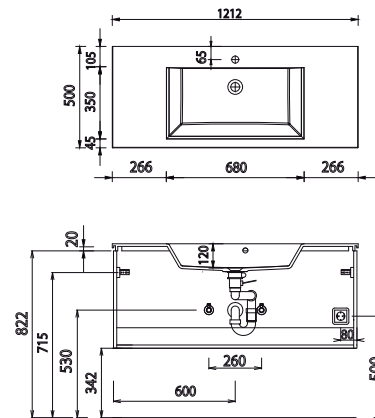

Programm 052 - Typenliste

Ident Nummern - keine Preise

Tiefenangabe entspricht der Korpus-tiefe		Tiefe in mm	Breite in mm	Höhe in mm	Artikelnummer			Anschlag	Aufpreis Hochglanz Korpus	Aufpreis Premium Technik
Zubehör										
	Positionierungsleiste weiß mit 1-facher Befestigungsmöglichkeit kombinierbar mit Aufbewahrungsboxen - PZ 1237 B	27	83	9	P Z	1 2 3 7	L 1	3		
	Positionierungsleiste weiß mit 2-facher Befestigungsmöglichkeit kombinierbar mit Aufbewahrungsboxen - PZ 1237 B	27	167	9	P Z	1 2 3 7	L 2	3		
	Positionierungsleiste weiß mit 3-facher Befestigungsmöglichkeit kombinierbar mit Aufbewahrungsboxen - PZ 1237 B	27	250	9	P Z	1 2 3 7	L 3	4		
	Positionierungsleiste weiß mit 6-facher Befestigungsmöglichkeit kombinierbar mit Aufbewahrungsboxen - PZ 1237 B	27	504	9	P Z	1 2 3 7	L 6	5		
	Schubkasteneinsatz in Buche teilmassiv zum Einhängen für Waschtischunterschranke									
		85	162	35	P Z	1 2 4 0	1 5	8		
		85	262	35	P Z	1 2 4 0	2 5	10		
		85	362	35	P Z	1 2 4 0	3 5	12		
		85	462	35	P Z	1 2 4 0	4 5	14		
	nur mit Standard-Technik kombinierbar									
	Schubkastenaufteilung in Buche teilmassiv für Waschtischunterschranke									
		102	314	65	P Z	1 2 4 1	3 5	8		
	nur mit Standard-Technik kombinierbar									
	Kosmetikspiegel 2-fache Vergrößerung Saugnapf und Schraubenbefestigung Metallhalter verchromt		150	150	P Z	1 2 3 3		8		
	Touch LED-Dimmer für die LED-Spiegelschränke und Aufsatzleuchten				P Z	1 0 5 7		22		

Programm 052 - Maßskizzen

SET 7012

SET 1012

SET 1212

SET 122D

Elektroanschlüsse für Spiegelschränke

OKFFB = Oberkante Ferligfußboden