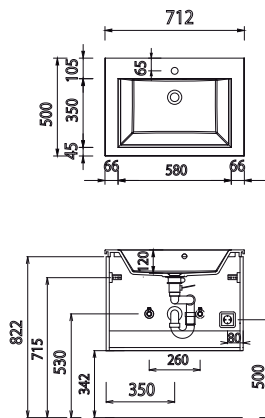

Programm 052 - Maßskizzen

SET 7012

SET 1012

SET 1212