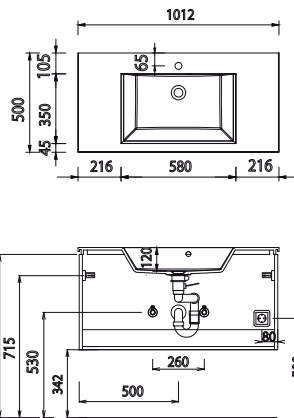

Programm 052 - Typenliste

Ident Nummern - keine Preise

Tiefenangabe entspricht der Korpus-tiefe		Tiefe in mm	Breite in mm	Höhe in mm	Artikelnummer			Anschlag	Aufpreis Hochglanz Korpus	Aufpreis Premium Technik
Zubehör										
	Positionierungsleiste weiß mit 1-facher Befestigungsmöglichkeit kombinierbar mit Aufbewahrungsboxen - PZ 1237 B	27	83	9	P Z	1 2 3 7	L 1	3		
	Positionierungsleiste weiß mit 2-facher Befestigungsmöglichkeit kombinierbar mit Aufbewahrungsboxen - PZ 1237 B	27	167	9	P Z	1 2 3 7	L 2	3		
	Positionierungsleiste weiß mit 3-facher Befestigungsmöglichkeit kombinierbar mit Aufbewahrungsboxen - PZ 1237 B	27	250	9	P Z	1 2 3 7	L 3	4		
	Positionierungsleiste weiß mit 6-facher Befestigungsmöglichkeit kombinierbar mit Aufbewahrungsboxen - PZ 1237 B	27	504	9	P Z	1 2 3 7	L 6	5		
	Schubkasteneinsatz in Buche teilmassiv zum Einhängen für Waschtischunterschranke									
		85	162	35	P Z	1 2 4 0	1 5	8		
		85	262	35	P Z	1 2 4 0	2 5	10		
		85	362	35	P Z	1 2 4 0	3 5	12		
		85	462	35	P Z	1 2 4 0	4 5	14		
	nur mit Standard-Technik kombinierbar									
	Schubkastenaufteilung in Buche teilmassiv für Waschtischunterschranke									
		102	314	65	P Z	1 2 4 1	3 5	8		
	nur mit Standard-Technik kombinierbar									
	Kosmetikspiegel 2-fache Vergrößerung Saugnapf und Schraubenbefestigung Metallhalter verchromt		150	150	P Z	1 2 3 3		8		
	Touch LED-Dimmer für die LED-Spiegelschränke und Aufsatzleuchten				P Z	1 0 5 7		22		

Programm 052 - Maßskizzen

SET 7012

SET 1012

SET 1212

SET 122D

Elektroanschlüsse für Spiegelschränke

OKFFB = Oberkante Ferligfußboden