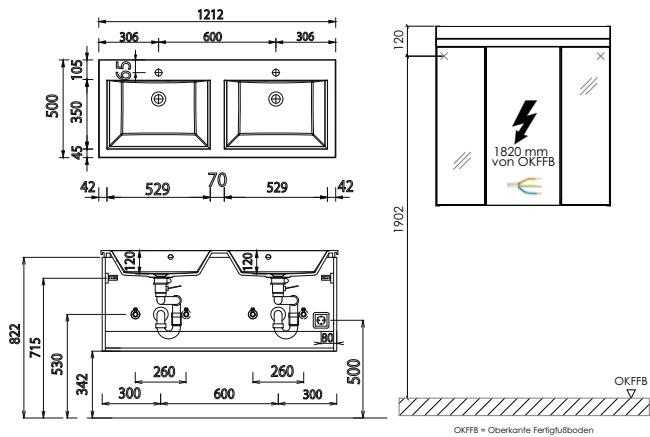

Programm 052 - Typenliste

Ident Nummern - keine Preise

Tiefenangabe entspricht der Korpus-tiefe		Tiefe in mm	Breite in mm	Höhe in mm	Artikelnummer			Anschlag	Aufpreis Hochglanz Korpus	Aufpreis Premium Technik
Zubehör										
	Positionierungsleiste weiß mit 1-facher Befestigungsmöglichkeit kombinierbar mit Aufbewahrungsboxen - PZ 1237 B	27	83	9	P Z	1 2 3 7	L 1	3		
	Positionierungsleiste weiß mit 2-facher Befestigungsmöglichkeit kombinierbar mit Aufbewahrungsboxen - PZ 1237 B	27	167	9	P Z	1 2 3 7	L 2	3		
	Positionierungsleiste weiß mit 3-facher Befestigungsmöglichkeit kombinierbar mit Aufbewahrungsboxen - PZ 1237 B	27	250	9	P Z	1 2 3 7	L 3	4		
	Positionierungsleiste weiß mit 6-facher Befestigungsmöglichkeit kombinierbar mit Aufbewahrungsboxen - PZ 1237 B	27	504	9	P Z	1 2 3 7	L 6	5		
	Schubkasteneinsatz in Buche teilmassiv zum Einhängen für Waschtischunterschranke									
		85	162	35	P Z	1 2 4 0	1 5	8		
		85	262	35	P Z	1 2 4 0	2 5	10		
		85	362	35	P Z	1 2 4 0	3 5	12		
		85	462	35	P Z	1 2 4 0	4 5	14		
	nur mit Standard-Technik kombinierbar									
	Schubkastenaufteilung in Buche teilmassiv für Waschtischunterschranke									
		102	314	65	P Z	1 2 4 1	3 5	8		
	nur mit Standard-Technik kombinierbar									
	Kosmetikspiegel 2-fache Vergrößerung Saugnapf und Schraubenbefestigung Metallhalter verchromt		150	150	P Z	1 2 3 3		8		
	Touch LED-Dimmer für die LED-Spiegelschränke und Aufsatzleuchten				P Z	1 0 5 7		22		

Programm 052 - Maßskizzen

SET 7012

SET 1012

SET 1212

SET 122D

Elektroanschlüsse für Spiegelschränke

OKFFB = Oberkante Ferligfußboden