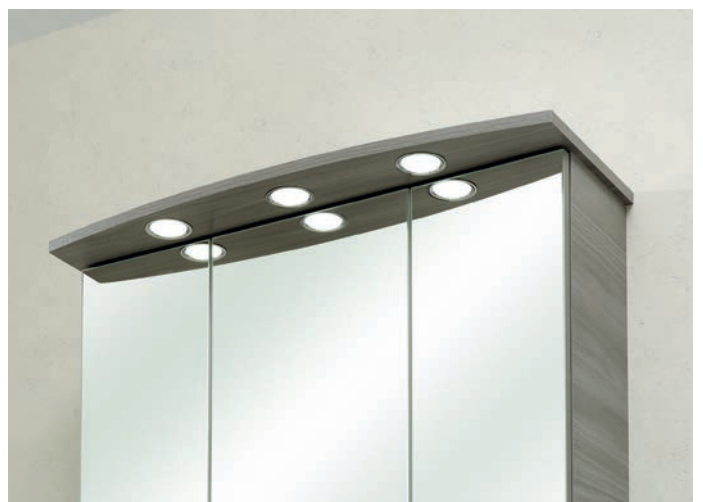

pelipal

Front
Korpus
Griff

Sangallo Grau quer
Sangallo Grau quer
Bügelgriff Chrom Glanz

MADE IN GERMANY

916 PETER

Waschtischlösung bestehend aus:
 Waschtischunterschrank, 916.017718
 Keramikwaschtisch, 980.998540

wandhängend

H/B/T in mm			Artikel-Nr.	EAN-Nr.	Kg/cbm/Pm	EEK	Front	Korpus	Euro
560	820	450	916.000830	4017026101662	38,8/0,139/		Sangallo Grau quer	Sangallo Grau quer	-

Bacoli II Sangallo grau quer
 3 Spiegeltüren, 6 Einlegeböden
 3 LED-Leuchten, Schalter/Steckdose