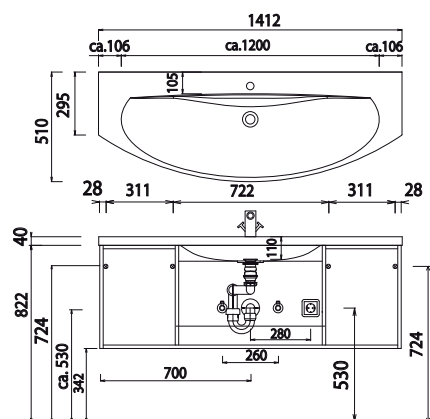

# Programm 054 - Typenliste

Ident Nummern - keine Preise

		Tiefe in mm	Breite in mm	Höhe in mm	Artikelnummer			Anschlag	Aufpreis Hochglanz Korpus	Aufpreis Premium Technik
Tiefenangabe entspricht der Korpus-tiefe										
<b>Zubehör</b>										
	<b>Handtuchhalter</b> chrom glänzend nach vorne geöffnet zur Montage am Korpus  Korpus-tiefe beachten!	380			P Z	1 1 2 7 4 5		10		
	<b>Kosmetikspiegel</b> 2-fache Vergrößerung Saugnapf und Schraubenbefestigung Metallhalter verchromt		150	150	P Z	1 2 3 3		8		
	<b>Touch LED-Dimmer</b> für die LED-Spiegelschränke und Aufsatzleuchten				P Z	1 0 5 7		22		
	<b>LED-Waschplatzbeleuchtung</b> 2,4 Watt Energieeffizienzklasse: A 1 Schalterelement zur Montage hinter dem Spiegelschrank S2A 437S 1/2/3, S2A 437S F1/F2/F3		560		P Z	1 0 6 3 6 0		20		
	<b>LED-Waschplatzbeleuchtung</b> 3,9 Watt Energieeffizienzklasse: A 1 Schalterelement zur Montage hinter dem Spiegelschrank S2A 439S 1/2/3, S2A 439S F1/F2/F3		860		P Z	1 0 6 3 9 0		25		
	<b>LED-Waschplatzbeleuchtung</b> 5,3 Watt Energieeffizienzklasse: A 1 Schalterelement zur Montage hinter dem Spiegelschrank S2A 432S 1/2/3, S2A 432S F1/F2/F3 S2A 434S 1/2/3, S2A 434S F1/F2/F3		1160		P Z	1 0 6 3 1 2		30		

# Programm 054 - Maßskizzen

SET VU70

SET VU90

SET VU12

SET VU14

SET VU4D