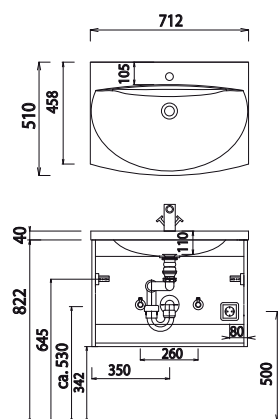

Programm 054 - Maßskizzen

SET VU70