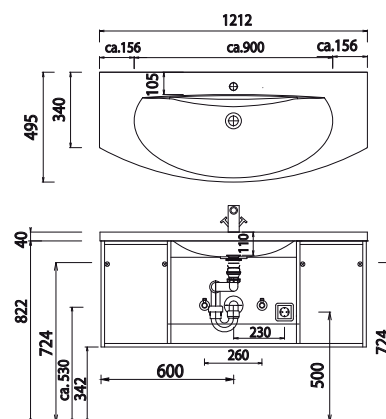

# Programm 054 - Typenliste

Ident Nummern - keine Preise

		Tiefe in mm	Breite in mm	Höhe in mm	Artikelnummer			Anschlag	Aufpreis Hochglanz Korpus	Aufpreis Premium Technik
Tiefenangabe entspricht der Korpus-tiefe										
<b>Zubehör</b>										
	<b>Handtuchhalter</b> chrom glänzend nach vorne geöffnet zur Montage am Korpus  Korpus-tiefe beachten!	380			P Z	1 1 2 7 4 5		10		
	<b>Kosmetikspiegel</b> 2-fache Vergrößerung Saugnapf und Schraubenbefestigung Metallhalter verchromt		150	150	P Z	1 2 3 3		8		
	<b>Touch LED-Dimmer</b> für die LED-Spiegelschränke und Aufsatzleuchten				P Z	1 0 5 7		22		
	<b>LED-Waschplatzbeleuchtung</b> 2,4 Watt Energieeffizienzklasse: A 1 Schalterelement zur Montage hinter dem Spiegelschrank S2A 437S 1/2/3, S2A 437S F1/F2/F3		560		P Z	1 0 6 3 6 0		20		
	<b>LED-Waschplatzbeleuchtung</b> 3,9 Watt Energieeffizienzklasse: A 1 Schalterelement zur Montage hinter dem Spiegelschrank S2A 439S 1/2/3, S2A 439S F1/F2/F3		860		P Z	1 0 6 3 9 0		25		
	<b>LED-Waschplatzbeleuchtung</b> 5,3 Watt Energieeffizienzklasse: A 1 Schalterelement zur Montage hinter dem Spiegelschrank S2A 432S 1/2/3, S2A 432S F1/F2/F3 S2A 434S 1/2/3, S2A 434S F1/F2/F3		1160		P Z	1 0 6 3 1 2		30		

# Programm 054 - Maßskizzen

SET VU70

SET VU90

SET VU12

SET VU14

SET VU4D