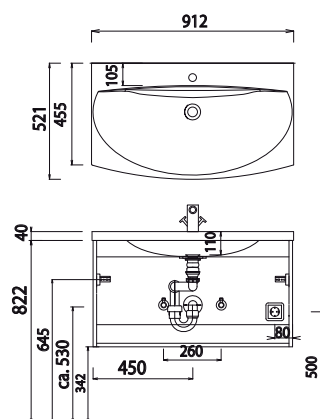

Programm 054 - Maßskizzen

SET VU90

Elektroanschlüsse für Spiegelschränke

Toleranzen:

Die Maßtoleranzen (+/- 5mm) und Ebenheitstoleranzen (DIN 18202) unterliegen den üblichen materialspezifischen Toleranzen für Baustoffe, anlehnend an die DIN 18202.