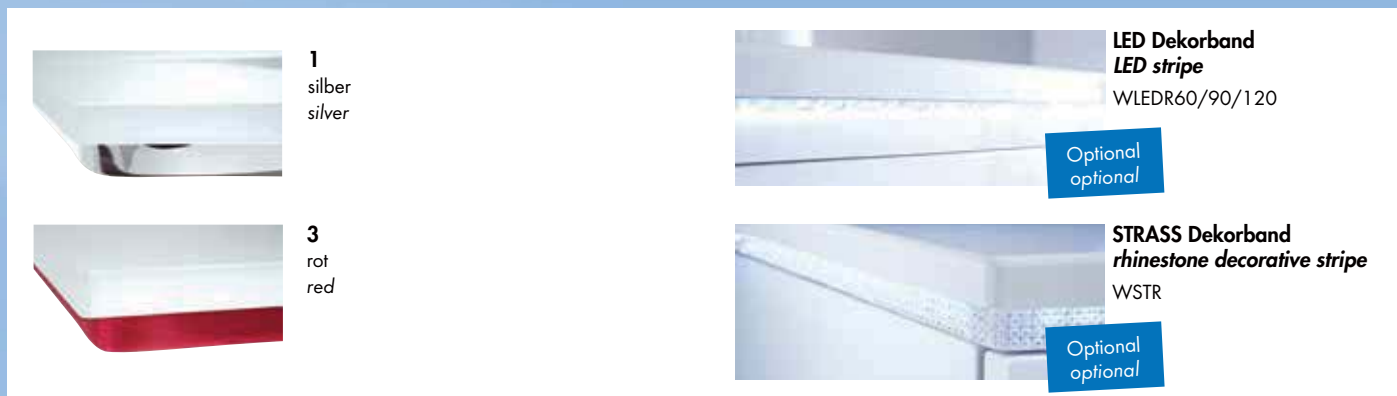

Dekorleiste für Mineralmarmor-Waschtisch decorative strip for marble minerals washbasin

Gerundeter Mineralmarmor Waschtisch Glanz rounded gloss marble minerals washbasin

Mineralmarmor Glanz/gloss marble minerals