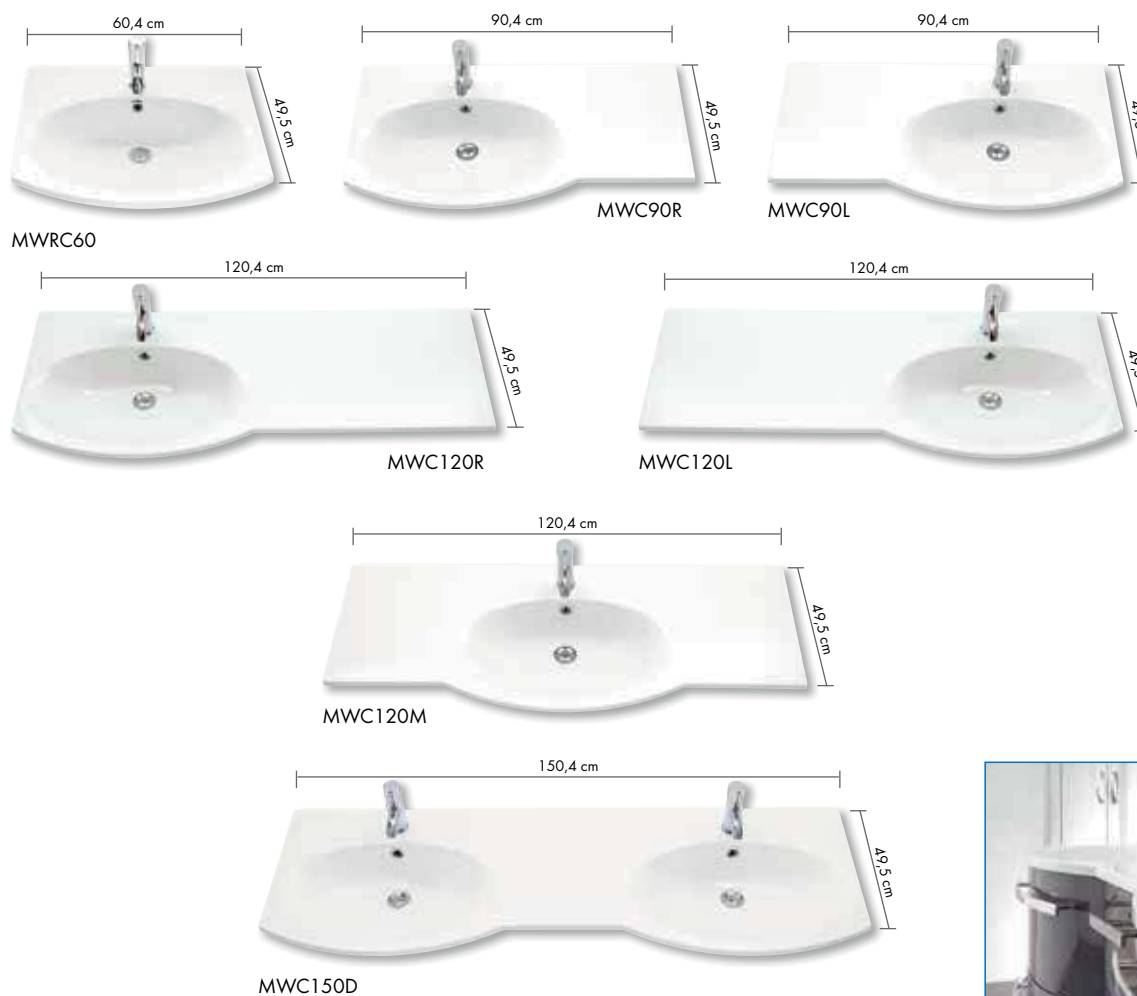

Mineralmarmor Waschtisch weiß alpin Glanz (CO69)
marble minerals washbasin gloss alpine white (CO69)

»3090« (MWRC/MWC)

 ≈ Beckenmaße in cm (BxHxT)
 basin dimensions in cm (WxHxD)

alle Becken/all basins =  59,1 x 12 x 33,7 cm