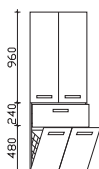

H/B/T in mm			Artikel-Nr.	EAN-Nr.	Kg/cbm/Pm	EEK	Front	Korpus	Euro
1680	600	330	992.116025	4017026096944	49,8/0,36/		Lack polarweiß Hochglanz	Lack polarweiß Hochglanz	-
1680	600	330	992.126025	4017026096951	49,8/0,36/		Lack steingrau Hochglanz	Lack steingrau Hochglanz	-

Hochschrank
2 Drehtüren, 1 Auszug, 2 Glaseinlegeböden
2 Wäschekippen