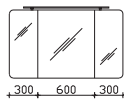

H/B/T in mm		Artikel-Nr.	EAN-Nr.	Kg/cbm/Pm	EEK	Front	Korpus	Euro
720	1200	170 992.811202	4017026088802	35,0/0,15/	A+++A (1)		Lack polarweiß Hochglanz	-
720	1200	170 992.821202	4017026088819	35,0/0,15/	A+++A (1)		Lack steingrau Hochglanz	-

Spiegelschrank

inkl. LED-Beleuchtung im Kranz, 12V LED, LM LED, 11W
3 Drehtüren, einfach verspiegelt
6 Glaseinlegeböden, Schalter/Steckdose
Kranzbreite: 1220 mm, Kranztiefe: 240 mm
Anschlag von links: R L L