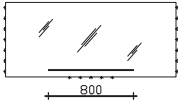

Neutrale Funktionsspiegel mit Glasablage

Funktionsspiegel mit Glasablage
auf Trägerplatte
für 1 Aufsatzleuchte
inkl. LED-Effektlicht seitlich und unten
12V LED, LM LED, 3x 4W
mit Touchschalter unten mittig
und Glasablageboden
Gesamttiefe: 132 mm
Dekor bitte angeben!

Höhe	Breite	Tiefe	Bestell-Text	Korpusausführung	EEK	PG 1	PG 2	PG 3
700	1600	32	S16-FSP 29		A++ - A (1)	1104