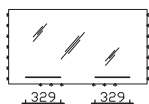

Funktionsspiegel mit Glasablage
auf Trägerplatte
für 2 Aufsatzleuchten
inkl. LED-Effektlicht seitlich und unten
12V LED, LM LED, 2x 4W; 2x 3W
mit Touchschalter unten mittig
und 2 Glasablageböden
Gesamttiefe: 132 mm
Dekor bitte angeben!

Höhe	Breite	Tiefe	Bestell-Text	Korpuserausführung	EEK	PG 1	PG 2	PG 3
700	1300	32	S16-FSP 24		A++ - A (1)	1096