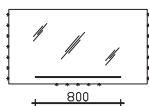

Neutrale Funktionsspiegel mit Glasablage

Funktionsspiegel mit Glasablage
auf Trägerplatte
für 1 Aufsatzleuchte
inkl. LED-Effektlicht seitlich und unten
12V LED, LM LED, 3x 4W
mit Touchschalter unten mittig
und Glasablageboden
Gesamttiefe: 132 mm
Dekor bitte angeben!

Höhe	Breite	Tiefe	Bestell-Text	Korpuserausführung	EEK	PG 1	PG 2	PG 3
700	1300	32	S16-FSP 23		A++ - A (1)	1018