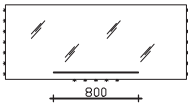

Funktionsspiegel mit Glasablage
auf Trägerplatte
für 1 Aufsatzleuchte
inkl. LED-Effektlicht seitlich und unten
12V LED, LM LED, 3x 4W
mit Touchschalter unten mittig
und Glasablageboden
Gesamttiefe: 132 mm
Dekor bitte angeben!

Höhe	Breite	Tiefe	Bestell-Text	Korpusausführung	EEK	PG 1	PG 2	PG 3
700	1700	32	S16-FSP 31		A++ - A (1)	1125