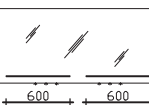

Funktionsspiegel mit Glasablage
auf Trägerplatte
für 2 Aufsatzleuchten
inkl. LED-Effektlicht seitlich und unten
12V LED, LM LED, 2x 4W; 2x 3W
mit Touchschalter unten mittig
und 2 Glasablageböden
Gesamttiefe: 132 mm
Dekor bitte angeben!

Höhe	Breite	Tiefe	Bestell-Text	Korpuserausführung	EEK	PG 1	PG 2	PG 3
700	1500	32	S16-FSP 28		A++ - A (1)	1168		

Alle Leuchten/elektrischen Komponenten dürfen nur in Kombination mit Produkten des Kataloges betrieben werden!