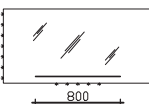

Funktionsspiegel mit Glasablage
auf Trägerplatte
für 1 Aufsatzleuchte
inkl. LED-Effektlicht seitlich und unten
12V LED, LM LED, 3x 4W
mit Touchschalter unten mittig
und Glasablageboden
Gesamttiefe: 132 mm
Dekor bitte angeben!

Höhe	Breite	Tiefe	Bestell-Text	Korpuserausführung	EEK	PG 1	PG 2	PG 3
700	1400	32	S16-FSP 25		A++ - A (1)	1038