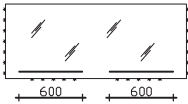

Funktionsspiegel mit Glasablage
auf Trägerplatte
für 2 Aufsatzleuchten
inkl. LED-Effektlicht seitlich und unten
12V LED; LM LED; 2x 4W; 1x 3W
mit Touchschalter unten mittig
und 2 Glasablageböden
Gesamttiefe: 132 mm
Dekor bitte angeben!

Höhe	Breite	Tiefe	Bestell-Text	Korpusausführung	EEK	PG 1	PG 2	PG 3
700	1700	32	S16-FSP 32		A++ - A (1)	1225		

Alle Leuchten/elektrischen Komponenten dürfen nur in Kombination mit Produkten des Kataloges betrieben werden!