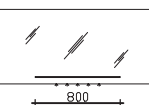

Funktionsspiegel mit Glasablage
auf Trägerplatte
für 1 Aufsatzleuchte
inkl. LED-Effektlicht seitlich und unten
12V LED, LM LED, 3x 4W
mit Touchschalter unten mittig
und Glasablageboden
Gesamttiefe: 132 mm
Dekor bitte angeben!

Höhe	Breite	Tiefe	Bestell-Text	Korpuserausführung	EEK	PG 1	PG 2	PG 3
700	1500	32	S16-FSP 27		A++ - A (1)	1082