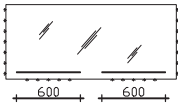

Funktionsspiegel mit Glasablage
auf Trägerplatte
für 2 Aufsatzleuchten
inkl. LED-Effektlicht seitlich und unten
12V LED; LM LED; 2x 4W; 1x 3W
mit Touchschalter unten mittig
und 2 Glasablageböden
Gesamttiefe: 132 mm
Dekor bitte angeben!

Höhe	Breite	Tiefe	Bestell-Text	Korpusausführung	EEK	PG 1	PG 2	PG 3
700	1600	32	S16-FSP 30		A++ - A (1)	1204