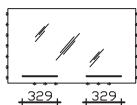

Funktionsspiegel mit Glasablage
auf Trägerplatte
für 2 Aufsatzleuchten
inkl. LED-Effektlicht seitlich und unten
12V LED, LM LED, 2x 4W; 2x 3W
mit Touchschalter unten mittig
und 2 Glasablageböden
Gesamttiefe: 132 mm
Dekor bitte angeben!

Höhe	Breite	Tiefe	Bestell-Text	Korpusausführung	EEK	PG 1	PG 2	PG 3
700	1200	32	S16-FSP 21		A++ - A (1)	1072		

Alle Leuchten/elektrischen Komponenten dürfen nur in Kombination mit Produkten des Kataloges betrieben werden!