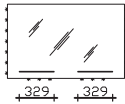

Funktionsspiegel mit Glasablage
auf Trägerplatte
für 2 Aufsatzleuchten
inkl. LED-Effektlicht seitlich und unten
12V LED, LM LED, 2x 4W; 2x 3W
mit Touchschalter unten mittig
und 2 Glasablageböden
Gesamttiefe: 132 mm
Dekor bitte angeben!

Höhe	Breite	Tiefe	Bestell-Text	Korpusausführung	EEK	PG 1	PG 2	PG 3
700	1100	32	S16-FSP 18		A++ - A (1)	1052