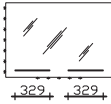

Funktionsspiegel mit Glasablage
auf Trägerplatte
für 2 Aufsatzleuchten
inkl. LED-Effektlicht seitlich und unten
12V LED, LM LED, 3x 4W
mit Touchschalter unten mittig
und 2 Glasablageböden
Gesamttiefe: 132 mm
Dekor bitte angeben!

Höhe	Breite	Tiefe	Bestell-Text	Korpusausführung	EEK	PG 1	PG 2	PG 3
700	1000	32	S16-FSP 15		A++ - A (1)	960