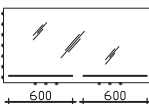

Funktionsspiegel mit Glasablage
auf Trägerplatte
für 2 Aufsatzleuchten
inkl. LED-Effektlicht seitlich und unten
12V LED, LM LED, 2x 4W; 2x 3W
mit Touchschalter unten mittig
und 2 Glasablageböden
Gesamttiefe: 132 mm
Dekor bitte angeben!

Höhe	Breite	Tiefe	Bestell-Text	Korpuserausführung	EEK	PG 1	PG 2	PG 3
700	1400	32	S16-FSP 26		A++ - A (1)	1122